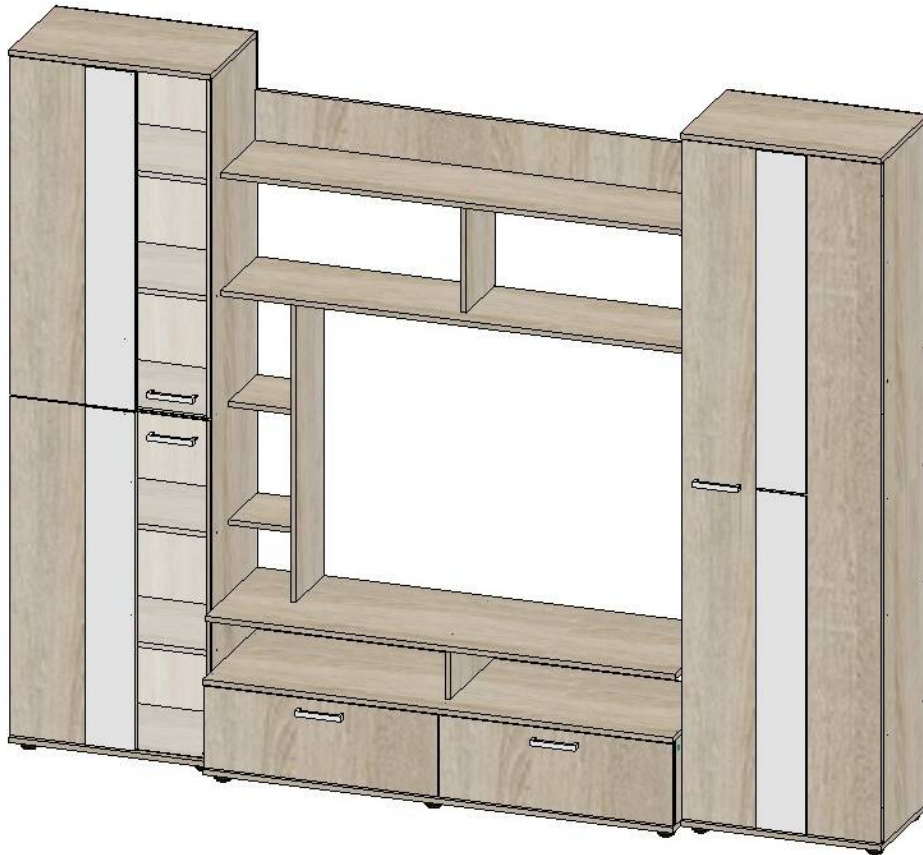

Преимущества

Современный стиль, продуманная система хранения вещей, позволяют рационально организовать пространство в небольшой квартире.

Для изготовления гостиной АДАЖИО НМ-101 (Набор мебели) используются экологически чистые материалы.

Мы для наших покупателей предлагаем очень удобные и надежные изделия.