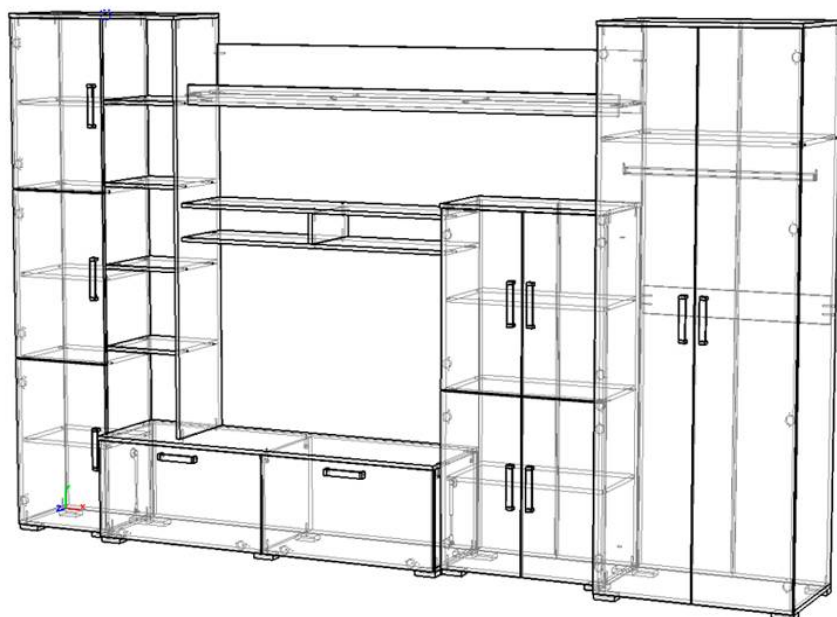

"Атлантида – 5" (габаритные размеры Д3500 х В2120 х Г510 мм)

Эргономика:

- Современный стиль, экологичные материалы, надежная и удобная в использовании фурнитура;
- Вместительные секции для одежды и белья;
- Множество полок для размещения посуды и книг;
- Размер под TV в длину – 1200 мм, в высоту 790 мм;

- Основные материалы:

- Фасад - ЛДСП «Дуб молочный» (толщина 16 мм);
- Корпус - ЛДСП «Венге» (толщина 16 мм);
- Задние стенки и дно ящиков – ЛДВП «Венге» (толщина 3 мм);
- Торцы деталей оклеены кромкой ПВХ 0,4* мм в цвет ЛДСП;

1. Шкаф с полкой и штангой

Ширина шкафа 800 мм

Высота 2120 мм с опорами, 2100 мм без учета опор.

Глубина с учетом крышки и з/с ЛДВП 513 мм, глубина по боковине 490 мм.

Внутреннее наполнение элемента – секция для одежды с металлической штангой и полка сверху.
Высота полки 400 мм.

3. Шкаф с закрытыми и открытыми полками

Ширина шкафа 800 мм

Высота 2120 мм с опорами, 2100 без учета опор.

Глубина с учетом крышки 385 мм, глубина по боковине – 362 мм

Внутреннее наполнение элемента состоит из закрытой секции с полками для белья и секции с открытыми полками.