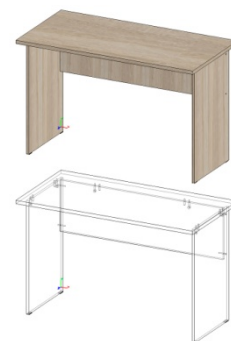

Лицевая фурнитура:

- Ручка – скоба, цвет металлик, длина 138 мм, ширина 16 мм, высота 25 мм, материал – металл.

Элементы модульной программы:

1. Надстройка ПСК-6_3 (Д1150хВ816хГ225 мм)

Ниша для места под ПК Д524хВ474 мм.

Универсальная сборка.

2. Стол СК-4 (Д1240хВ740хГ570 мм)

Стол имеет выкатную панель для клавиатуры длиной 350 мм на роликовых направляющих и выкатные ящики на роликовых направляющих длиной 400 мм.

3. Стол СК-6 (Д1150хВ740хГ570 мм)

Стол имеет выкатную панель для клавиатуры длиной 350 мм на роликовых направляющих и выкатные ящики на роликовых направляющих длиной 400 мм.

4. Стол СП-2 (Д960хВ740хГ510 мм)

Стол имеет выкатной ящик на роликовых направляющих длиной 350 мм.

5. Стол СП-3 (Д1150хВ740хГ570 мм)

Стол имеет выкатные ящики на роликовых направляющих длиной 400 мм.

6. Стол письменный СП-4 (Д1200хВ756хГ600 мм)

Крышка стола обработана кромкой толщиной 2 мм в цвет ЛДСП.